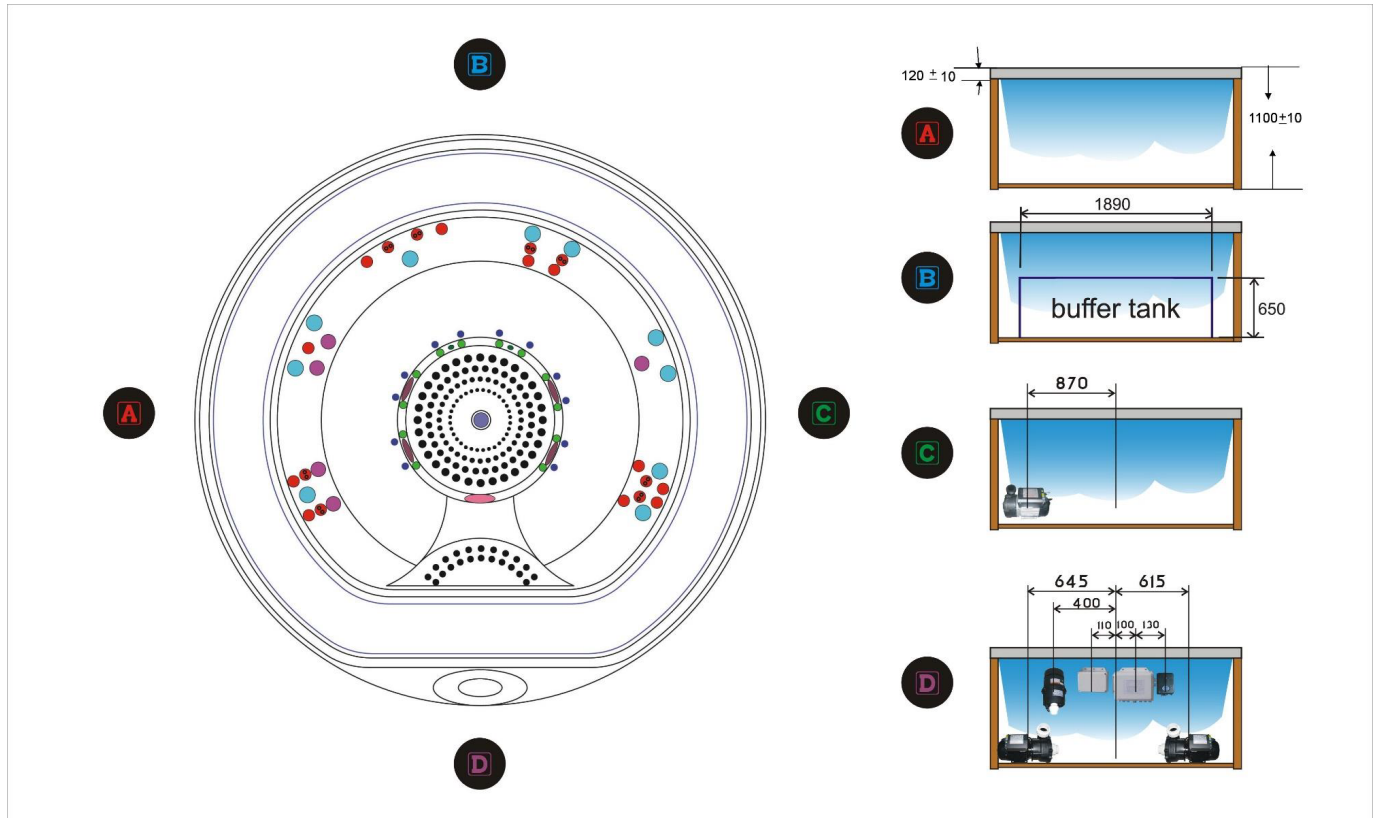

Détail des pompes de massage, filtration et blower

PREPARER L'ARRIVEE DE VOTRE SPA

Dimensions du retour bassin : environ 9cm
Encastrement à prévoir : 50 cm de galerie technique sur la périphérie du spa
Section de câble : 6mm² jusqu'à 20m
Disjoncteur : 25 amps
Différentiel avec protection humaine : 30mma /220v mono ou triphasé
Épaisseur de dalle : 10 à 15cm - Béton fibré ou ferrailé

Dimensions de la couverture pliée : 109 x 218 x 14/20