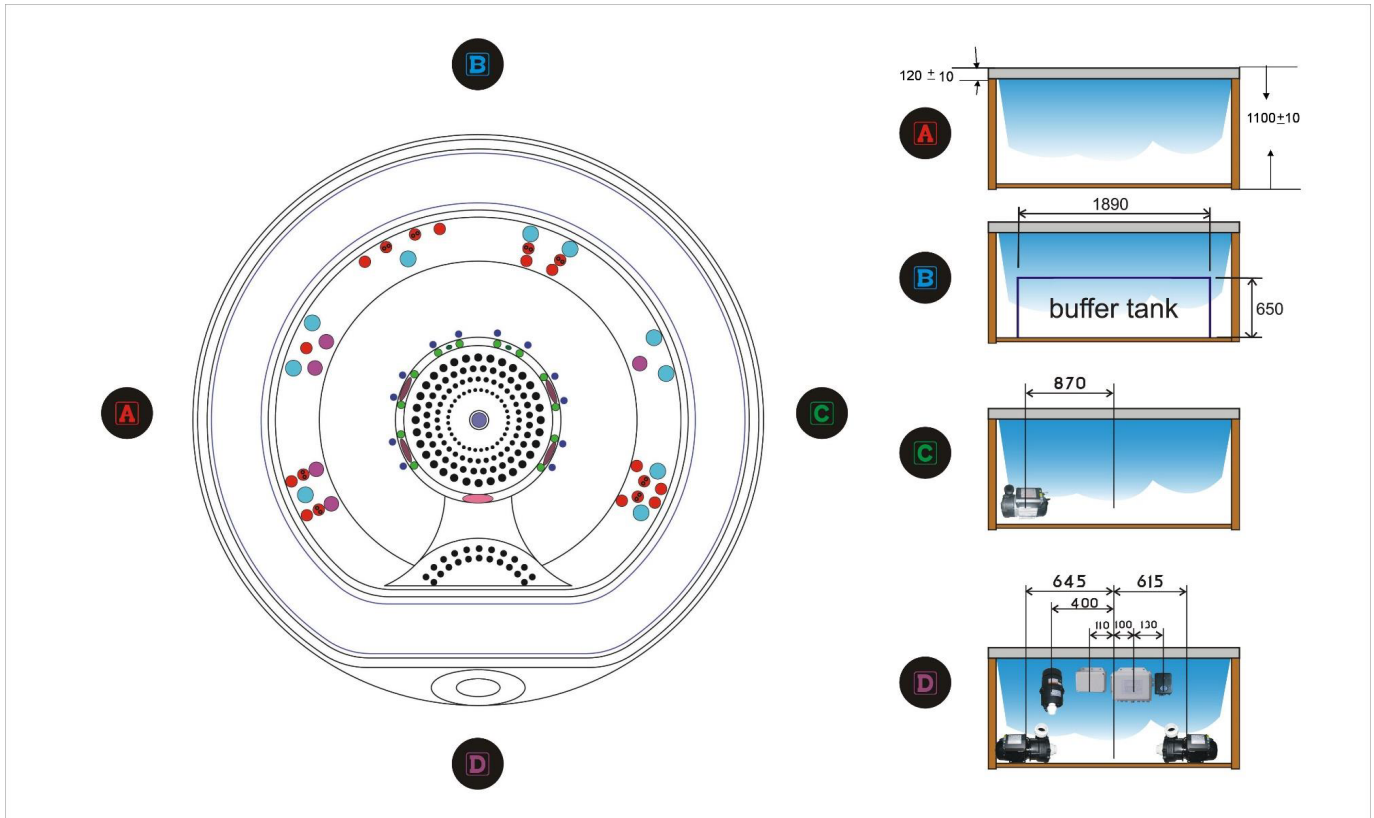

Détail des pompes de massage, filtration et blower

PREPARER L'ARRIVEE DE VOTRE SPA

Dimensions du retour bassin : environ 9cm

Encastrement à prévoir : 50 cm de galerie technique sur la périphérie du spa

Section de câble : 6mm² jusqu'à 20m

Disjoncteur : 25 amps

Différentiel avec protection humaine : 30mma /220v mono ou triphasé

Épaisseur de dalle : 10 à 15cm - Béton fibré ou ferrailé

Dimensions de la couverture pliée : 109 x 218 x 14/20