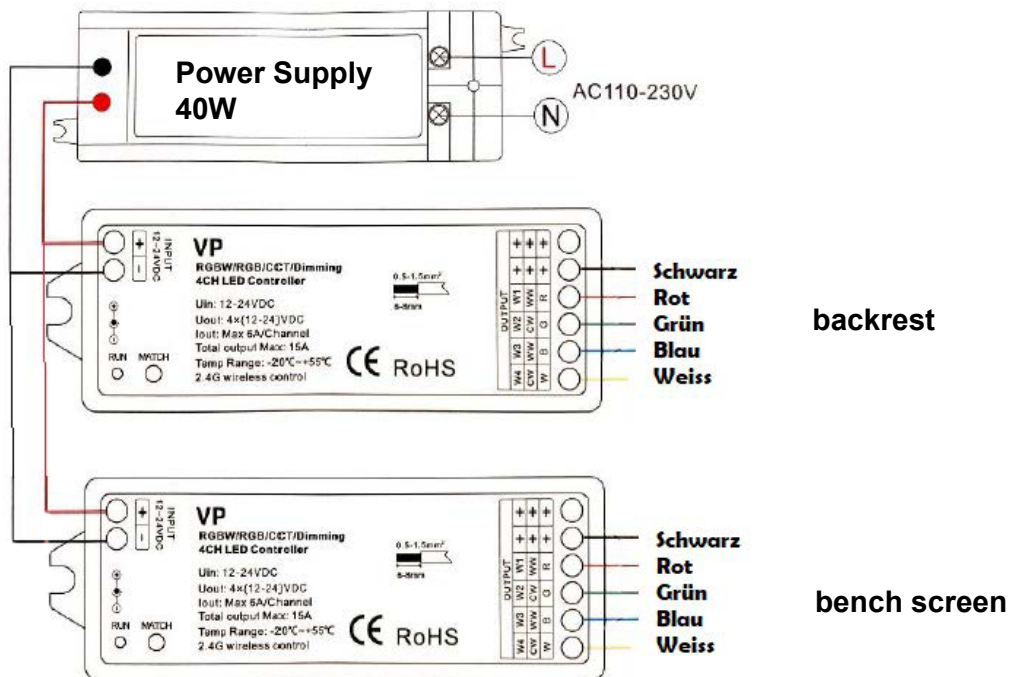

LED-Set Alaska Mini Infra+

1-053-359

Pcs	Description	Keyword	Art.-Nr.
1	LED Tube 0,9m	LED-TB-09	1-047-861
2	LED Tube 0,5m	LED-TB-05	1-047-860
1	Power supply	LED-PWS-24-40	1-047-869
1	Remote unit with 4 zone	LR-4Z	1-052-087
2	Wireless driver	LC-CV-VP	1-051-767

Backrest

2x  1-047-860 / LED-TB-05 9W

Bench screen

1x  1-047-861 / LED-TB-09 16,2W

	LED-Set Alaska Mini Infra+		LED -AL-M-IR / 1-053-359
	Alaska mini Infra+ 160x110x204cm		
	Maßstab:		Gez. Schachermair