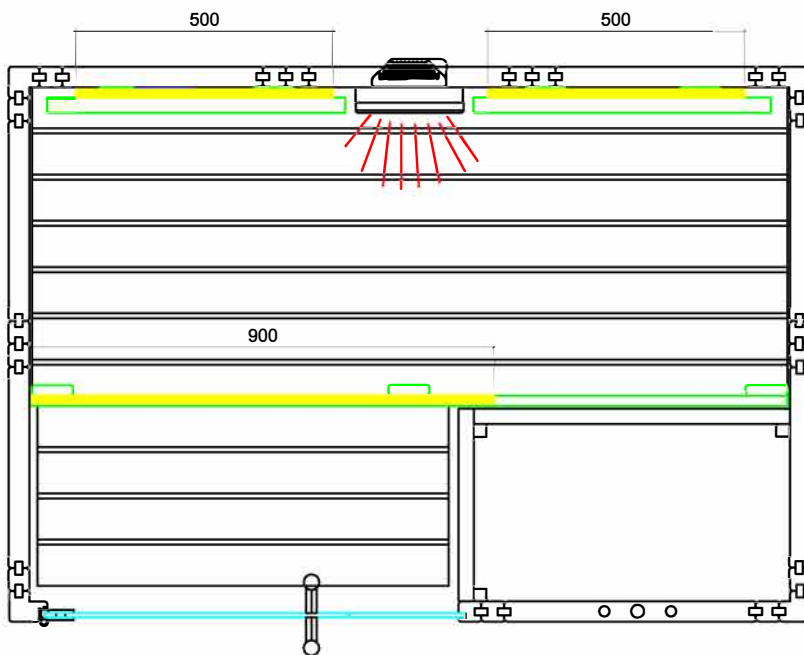

LED-Set Alaska Mini Infra+

1-053-359

Pcs	Description	Keyword	Art.-Nr.
1	LED Tube 0,9m	LED-TB-09	1-047-861
2	LED Tube 0,5m	LED-TB-05	1-047-860
1	Power supply	LED-PWS-24-40	1-047-869
1	Remote unit with 4 zone	LR-4Z	1-052-087
2	Wireless driver	LC-CV-VP	1-051-767

Backrest

2x  1-047-860 / LED-TB-05 9W

Bench screen

1x  1-047-861 / LED-TB-09 16,2W

	LED-Set Alaska Mini Infra+		LED -AL-M-IR / 1-053-359
	Alaska mini Infra+ 160x110x204cm		
	Maßstab:		Gez. Schachermair